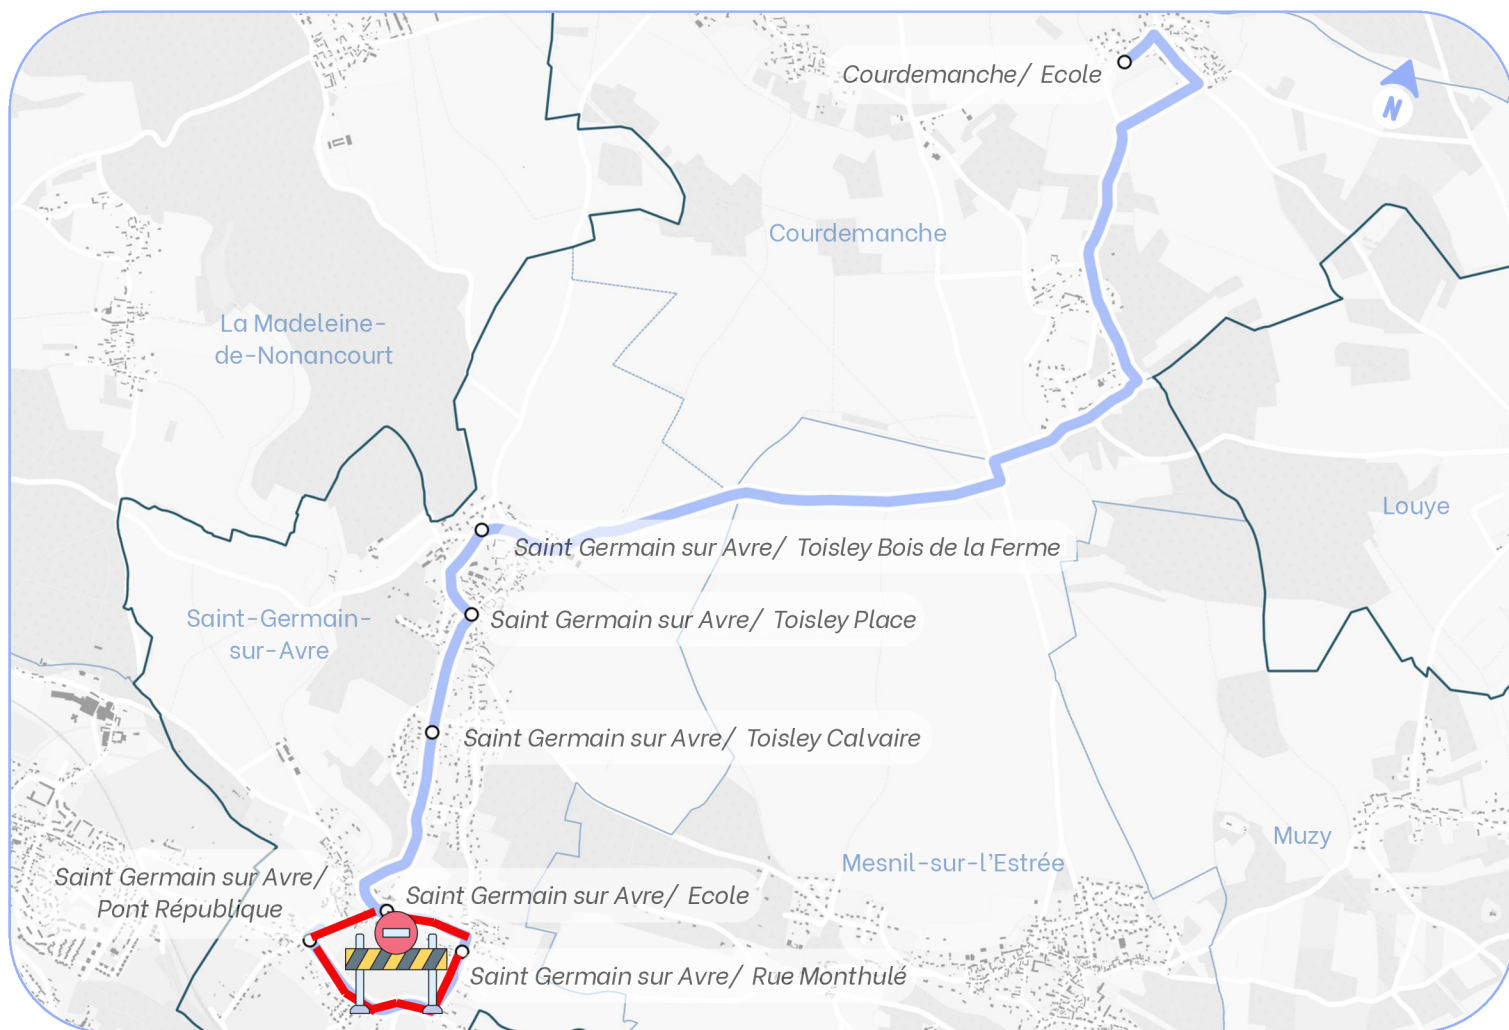

SAINT GERMAIN SUR AVRE < > COURDEMANCHE

Horaires du lundi 11 au 13 Mai 2026

JOURS DE FONCTIONNEMENT	LMJV	
	ALLER	RETOUR
SAINT GERMAIN SUR AVRE / Pont République SUPPRIMÉ	08:30	17:00
SAINT GERMAIN SUR AVRE / Rue Monthulé SUPPRIMÉ	08:34	16:57
SAINT GERMAIN SUR AVRE / Ecole Devant la Mairie	08:38	16:54
SAINT GERMAIN SUR AVRE / Toisley Calvaire	08:40	16:51
SAINT GERMAIN SUR AVRE / Toisley Place	08:42	16:49
SAINT GERMAIN SUR AVRE / Toisley Bois de la Ferme	08:44 ⁽¹⁾	16:43 ⁽¹⁾
COURDEMANCHE / Ecole	08:55	16:35

(1) Correspondance 863

Merci de vous présenter au moins 5 minutes avant l'heure de passage indiqué. Pensez à faire signe au conducteur.

SERVICE TRANSPORTS SCOLAIRES

➔ 9 Rue Voltaire, CS40423 - 27004 Evreux